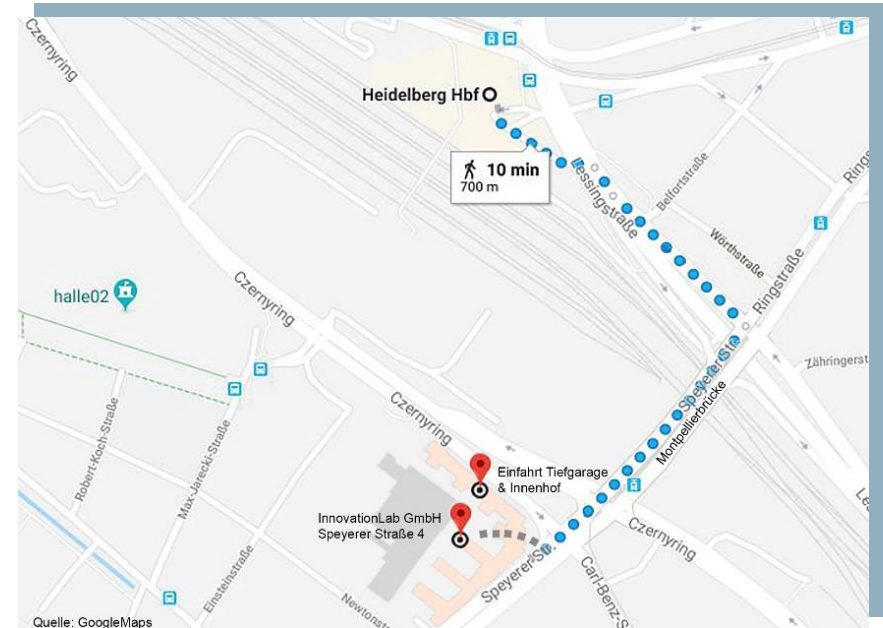

Adresse Navigationssystem:

InnovationLab GmbH
Czernyring 22-24
69115 Heidelberg

Kontakt:

T +49 (0) 6221 - 54 19 100
E info@innovationlab.de