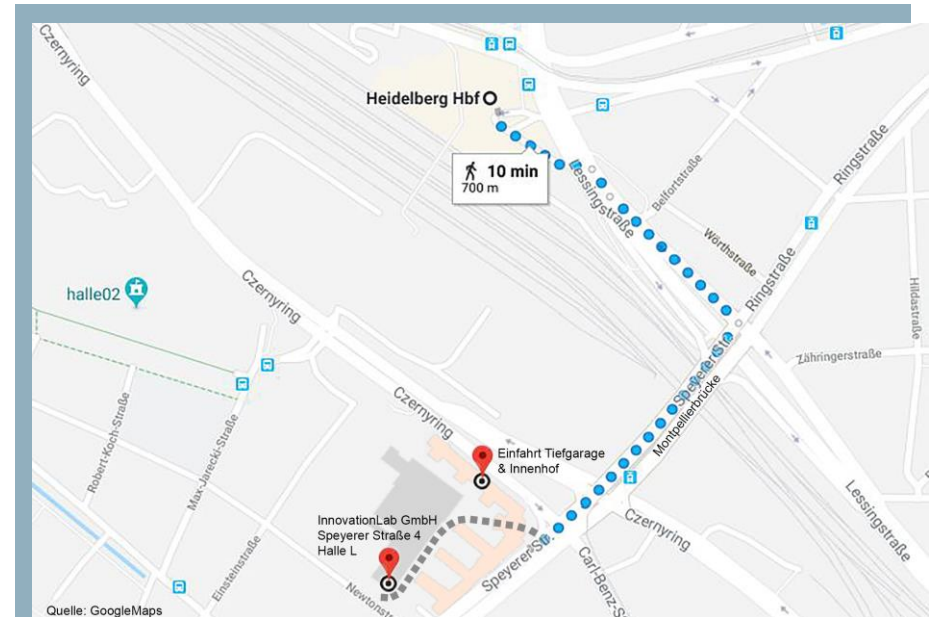

Anfahrtsplan Halle L

Mit dem Auto

Etwa in der Mitte des Gebäudeflügels am Czernyring befindet sich die in die Häuserfront integrierte Einfahrt. Hier bitte reinfahren, an der Tiefgarageneinfahrt vorbei geradeaus bis zum Wendepatz. Hier ist die Halle L.

Einfahrt
Tiefgarage

Mit dem Zug

Bitte nehmen Sie den Ausgang Ost. Laufen Sie am Hotel Ibis vorbei und folgen Sie der Straßenführung. Biegen Sie rechts ab und überqueren Sie die Montpellier-Brücke. Das Gebäude Speyerer Straße 4 erreichen Sie direkt nach dem Überqueren von 3 Fußgängerampeln. Etwa in der Mitte des Gebäudeflügels am Czernyring befindet sich die in die Häuserfront integrierte Einfahrt. Hier bitte durchgehen, an der Tiefgarageneinfahrt vorbei geradeaus bis zum Wendepatz. Hier befindet sich der Eingang der Halle L.

Quelle: Google Maps

Kontakt:

T +49 (0) 6221 -54 19 120
E info@innovationlab.de

Postanschrift:

InnovationLab
GmbH
Speyerer Straße 4
69115 Heidelberg

Adresse Navigationssystem:

InnovationLab GmbH
Czernyring 22-24
69115 Heidelberg