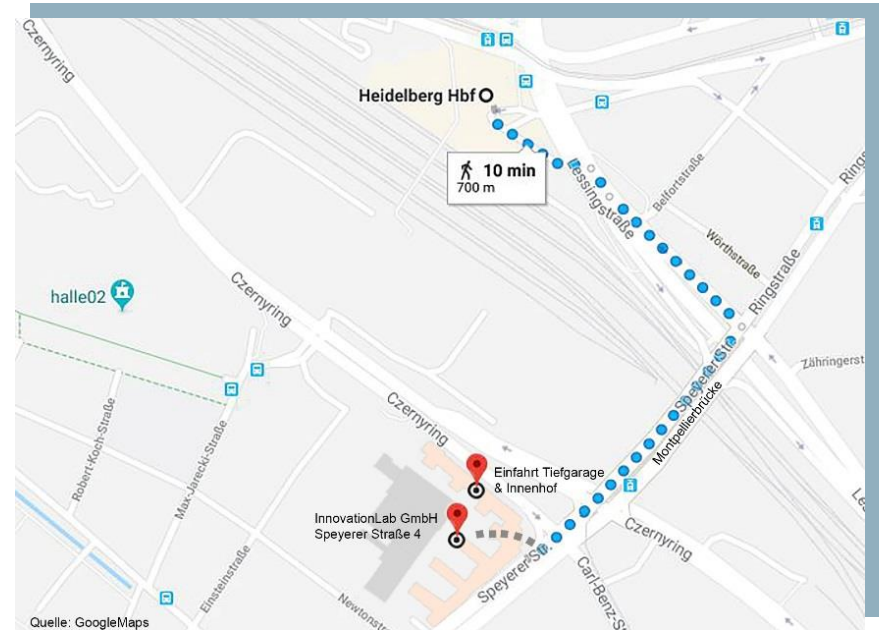

Kontakt:

T +49 (0) 6221 - 54 19 100
E info@innovationlab.de

Postanschrift:

InnovationLab GmbH
Speyerer Straße 4
69115 Heidelberg

Adresse Navigationssystem:

InnovationLab GmbH
Czernyring 22-24
69115 Heidelberg