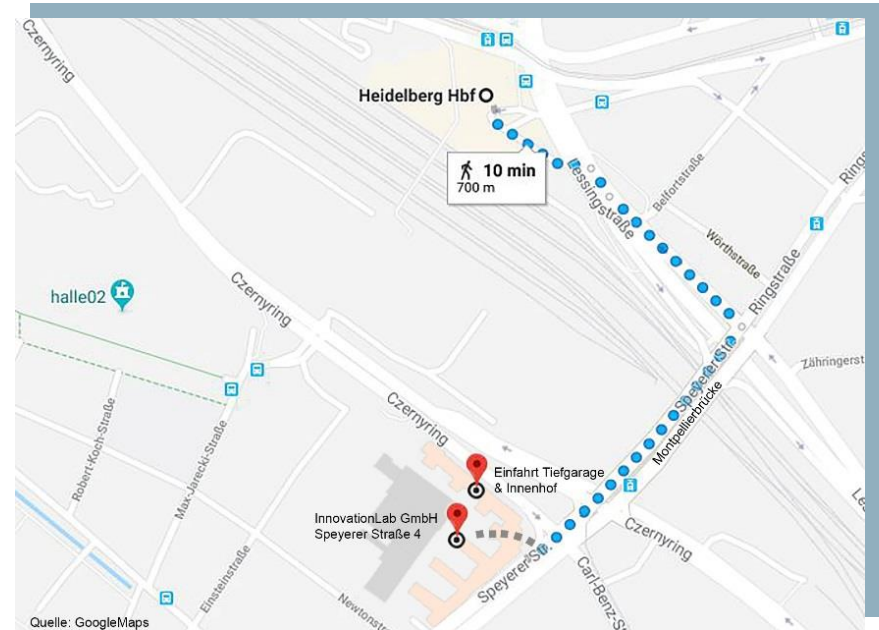

Anfahrtsplan

Mit dem Auto

Etwa in der Mitte des Gebäudeflügels am Czernyring befindet sich die in die Häuserfront integrierte Einfahrt. Wenn man anschließend links abbiegt, gelangt man zur Tiefgarageneinfahrt. Das Rollgitter öffnet beim Heranfahren automatisch. Die gekennzeichneten Stellplätze der InnovationLab befinden sich im 1 und 2. Untergeschoss. Bitte der Beschilderung folgen.

Einfahrt
Tiefgarage

Mit dem Zug

Bitte nehmen Sie den Ausgang Ost. Laufen Sie am Hotel Ibis vorbei und folgen Sie der Straßenführung. Biegen Sie rechts ab und überqueren Sie die Montpellier-Brücke. Den Turm des Gebäudes Speyerer Straße 4 erreichen Sie direkt nach dem Überqueren von 3 Fußgängerampeln.

Bitte gehen Sie am Haupteingang (Speyerer Straße Ecke Czernyring) durch das Drehkreuz und melden sich im Foyer telefonisch an, damit wir Sie im Gebäudeteil F begrüßen dürfen.

Die Fahrstühle, die sich auf der rechten Seite befinden, sind freigeschaltet und führen Sie in das 4. OG.